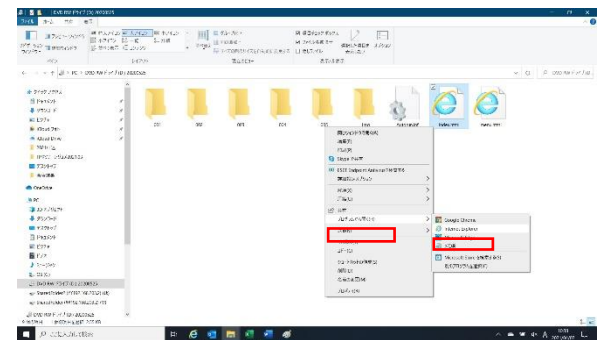

Internet Explorer でプログラムを開く手順

(DVD もしくは CD ドライブに教材の CD-ROM を入れ作業してください)

①画面左下のスタートボタンをクリックしてください。

②エクスプローラー（フォルダーのマーク）をクリックしてください。

③[PC]をクリックしてください。

④CD または DVD ドライブの表示を右クリックします。
表示された一覧の中の[開く]をクリックしてください。

⑤CD-ROM 教材のデータが表示されます。
[index.html]を右クリックします。
表示された一覧の中の[プログラムから開く]にカーソルを合わせ、
表示された[Internet Explorer]をクリックしてください。

⑥教材のトップページが表示されます。