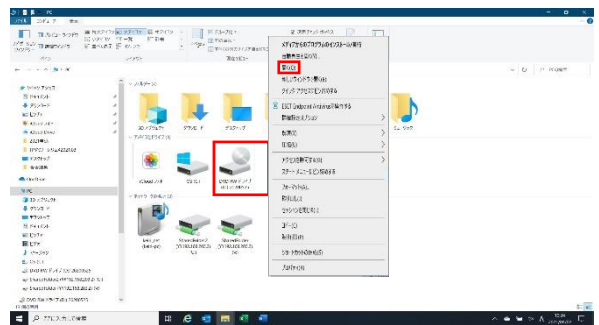

Internet Explorer でプログラムを開く手順

(DVD もしくは CD ドライブに教材の CD-ROM を入れ作業してください)

①画面左下のスタートボタンをクリックしてください。

②エクスプローラー（フォルダーのマーク）をクリックしてください。

③[PC]をクリックしてください。

④CD または DVD ドライブの表示を右クリックします。
表示された一覧の中の[開く]をクリックしてください。