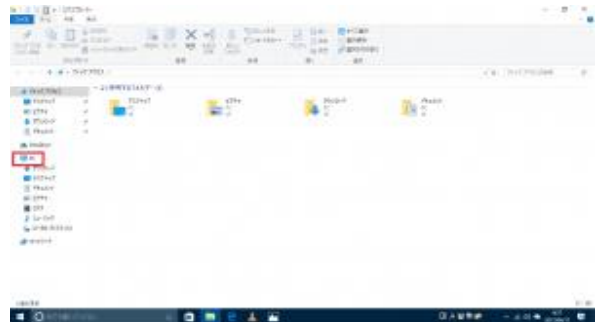

Internet Explorer でプログラムを開く手順

(DVD もしくは CD ドライブに教材の CD-ROM を入れ作業してください)

①画面左下のスタートボタンをクリックしてください。

②エクスプローラー（フォルダーのマーク）をクリックしてください。

③[PC]をクリックしてください。

④CD または DVD ドライブの表示を右クリックします。
表示された一覧の中の[開く]をクリックしてください。